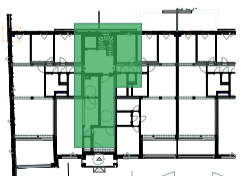

appartement	107 m <sup>2</sup>
terras	25 m <sup>2</sup>
tuin	54 m <sup>2</sup>

grondplan

voorgevel

achtergevel

inplantingsplan